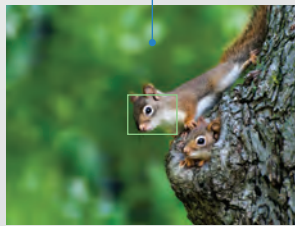

มองเห็นใกล้ขึ้น เก็บโมเมนต์ได้ดียิ่งขึ้น

12.1
MEGA
PIXELS

มาเก็บทุกการเคลื่อนไหวให้ใกล้ขึ้นกับ Canon PowerShot ZOOM กันเถอะ! ด้วยความละเอียดภาพประมาณ 12 ล้านพิกเซล สูงสุด 10 เฟรมต่อวินาทีหรือบันทึกวิดีโอ Full HD ด้วยระบบป้องกันภาพสั่นไหวแบบออปติคัล 4 แกน ช่วยลดความเบลอจากการสั่นของกล้อง เสริมด้วยระบบออโตโฟกัสที่ยังทำให้การถ่ายภาพเคลื่อนไหวได้มีประสิทธิภาพดียิ่งขึ้น

10
Frames
Per Sec

AF รองรับระบบออโตโฟกัส

ให้ภาพและวิดีโอคุณภาพสูง

ระบบป้องกันภาพสั่นไหว
แบบออปติคัล 4 แกน

คุณสมบัติเฉพาะ: