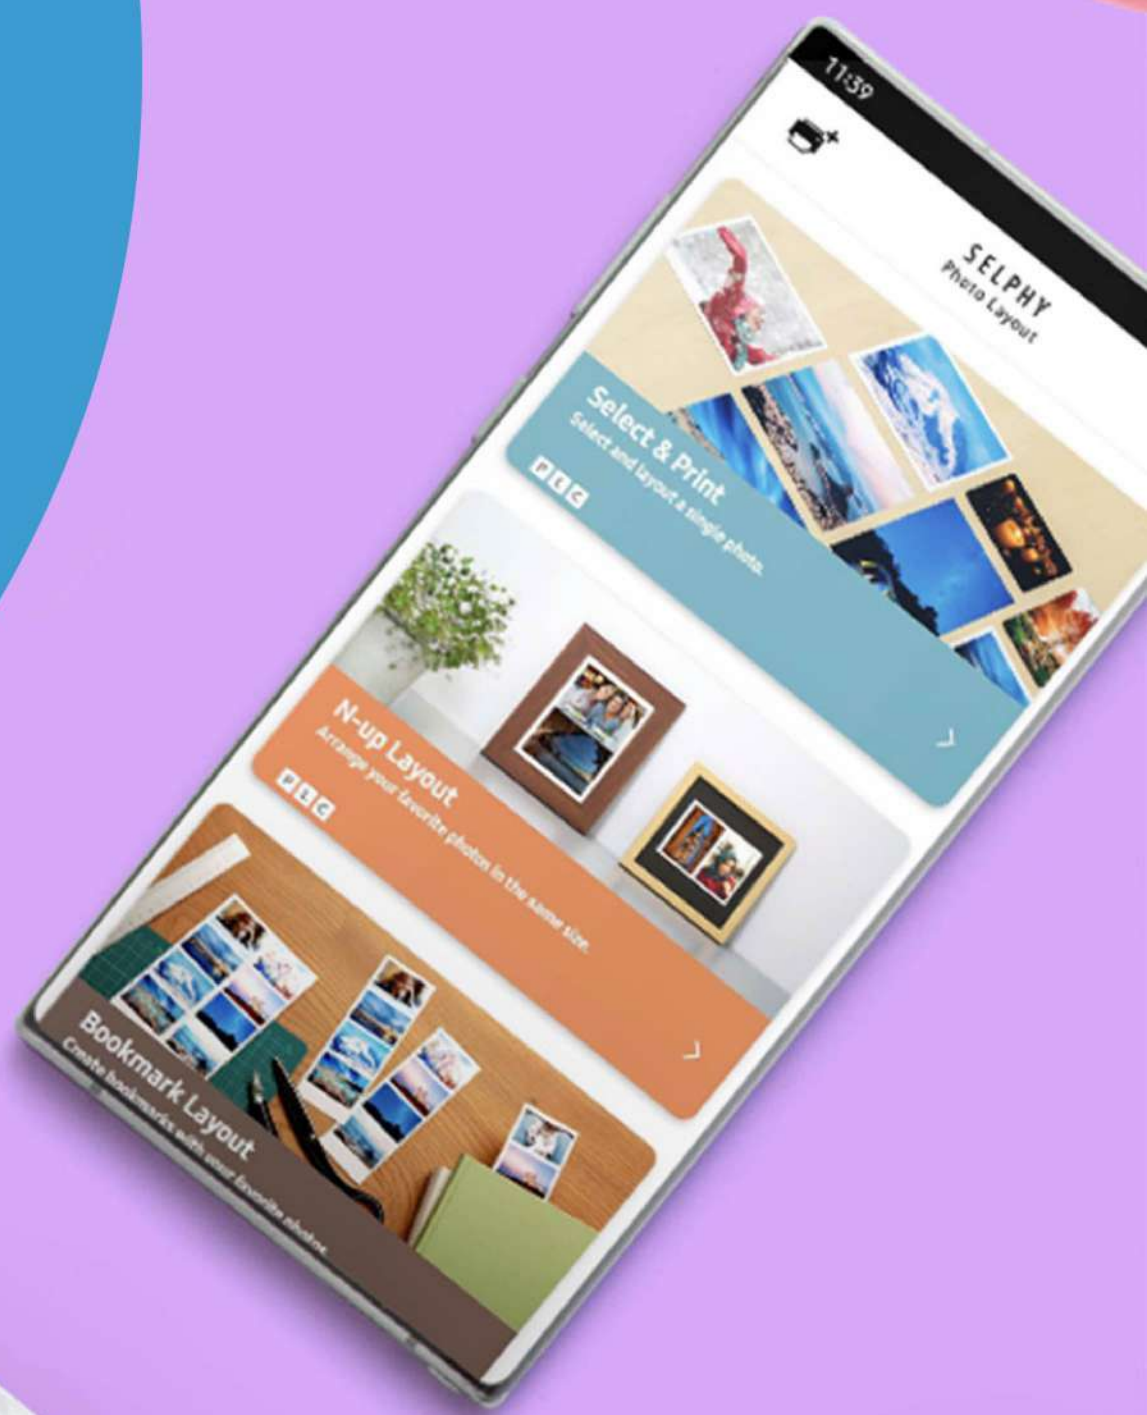

# พิมพ์สะดวก ทุกที่ทุกเวลา

SELPHY CP1500

ปรี้ง่าย ไม่ยุ่งยากเป็นมิตรต่อผู้ใช้งาน  
ด้วยคุณสมบัติสั่งพิมพ์ได้โดยตรงจากอุปกรณ์:

แท็บเล็ต

สมาร์ทโฟน

เครื่องคอมพิวเตอร์

USB TYPE-C

การ์ด SD

## ขยายความสนุกถึงขีดสุด ด้วยการเชื่อมต่อแบบไร้สาย!

เชื่อมต่อรวดเร็วและสั่งพิมพ์ได้ง่ายผ่าน  
แอปฯ SELPHY Photo Layout 3.0<sup>△</sup>  
เพียงดาวน์โหลดแอปฯ ลงในสมาร์ทโฟน/แท็บเล็ต  
และสแกน QR Code เพื่อจับคู่เชื่อมต่ออุปกรณ์  
ก็เริ่มใช้งานได้ทันที  
สามารถเชื่อมต่อพร้อมกันได้หลายเครื่อง  
เพื่อให้ทุกคนเชื่อมต่อและสั่งพิมพ์ได้พร้อมกัน!