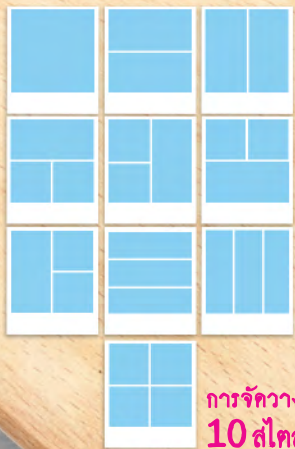

ง่ายเหมือนนับ 1 2 3!

เพียงแค่เลือก แก๊ซ และสับปรีน!
ด้วยแอป SELPHY Photo Layout

1: เลือก

2: แก๊ซ

3: ปรีน!

ก็ปรับภาพสุดประทับใจได้อย่างสวยงาม ใน 3 ขั้นตอน
 ขั้นตอนที่ 1: ดาวโหลดแอป SELPHY Photo Layout ในอุปกรณ์มือถือ
 ขั้นตอนที่ 2: เปิดแอปและเลือกปริ้นเตอร์ (SELPHY SQUARE QX10)
 ขั้นตอนที่ 3 : สแกน QR Code (ที่อยู่บน SELPHY SQUARE QX10)

การจัดตำแหน่งภาพ
4 แบบ

การจัดวางรูปแบบภาพ
10 สไตล์

CANON SELPHY SQUARE QX10

| | |
|---------------------------|--|
| สี | ขาว, ดำ, ชมพู |
| กระบวนการพิมพ์ | การพิมพ์สีระเหิดด้วยความร้อน (Dye-Sublimation Thermal Transfer) |
| คุณภาพงานพิมพ์ | 256 อดสี |
| ความละเอียดงานพิมพ์ | 287 x 287 dpi |
| ขนาดงานพิมพ์ | พื้นผิวงานพิมพ์ (1:1) สูงสุด 68 x 68 ม.ม. ขนาดมาตรฐาน 65 x 65 ม.ม. ปรับขนาดงานพิมพ์ได้ด้วย แอป SELPHY Photo Layout |
| ประเภทกระดาษ | Sticker Label Set (XS-20L) |
| การป้องกันฝุ่นและละอองน้ำ | มี (ฟิล์มเคลือบ) [‡] |
| ความเร็วการพิมพ์ | ประมาณ 43 วินาที [∞] |
| ขนาดเครื่อง | 102.2 x 143.3 x 31.0 ม.ม. |
| น้ำหนัก | 445 กรัม (ไม่รวมตลับหมึก/กระดาษ) |
| ขนาดกระดาษ | 10 แผ่น |
| ระยะเวลาการชาร์จแบตเตอรี่ | ประมาณ 120 นาที [^] |
| ระบบเชื่อมต่อ | Wi-Fi |
| แอปตกแต่งภาพ | SELPHY Photo Layout 2.0 |
| ระบบปิดอัตโนมัติ | รองรับ (ประมาณ 10 นาที) ^Δ |

COLOUR INK/ LABEL SET XS-20L

จำนวน 20 แผ่น
 ขนาดกระดาษ 72 x 85 ม.ม.
 บรรจุ ตลับหมึกสีในตัวและกระดาษสติ๊กเกอร์

* อายุการเก็บภาพถ่ายในอุณหภูมิตามมาตรฐาน Digital Colour Photo Printer Stability Evaluation (JEITA CP-3901) ที่อุณหภูมิ 23 องศาเซลเซียส และความชื้น 50%
 ∞ รายการแอปฯ ที่รองรับแอป SELPHY Photo Layout ไม่รวมถึง โปรแกรมเปิดเป็นแอป SELPHY Photo Layout เวอร์ชันล่าสุดเพื่อตรวจสอบการรองรับ
 ‡ คุณสมบัติการป้องกันของฟิล์มเคลือบอาจเปลี่ยนแปลงได้ตามสภาวะภายนอก ไม่รวมอยู่ในการรับประกันผลิตภัณฑ์
 ^ วัตถุประสงค์การใช้งาน: นับตั้งแต่วินาทีที่เริ่มกระบวนการพิมพ์จนกระทั่งภาพพิมพ์เสร็จออกมา
 Δ ชาร์จผ่านสายชาร์จ อาจใช้เวลาในการชาร์จถึง 4 ชั่วโมงสำหรับแบตเตอรี่ทั้งหมดของผลิตภัณฑ์ ชาร์จเป็นครั้งแรก หรือไม่ได้ใช้ขีปนาวุธ
 Δ สามารถเลือกเปิด - ปิดอัตโนมัติได้ด้วยแอป SELPHY Photo Layout